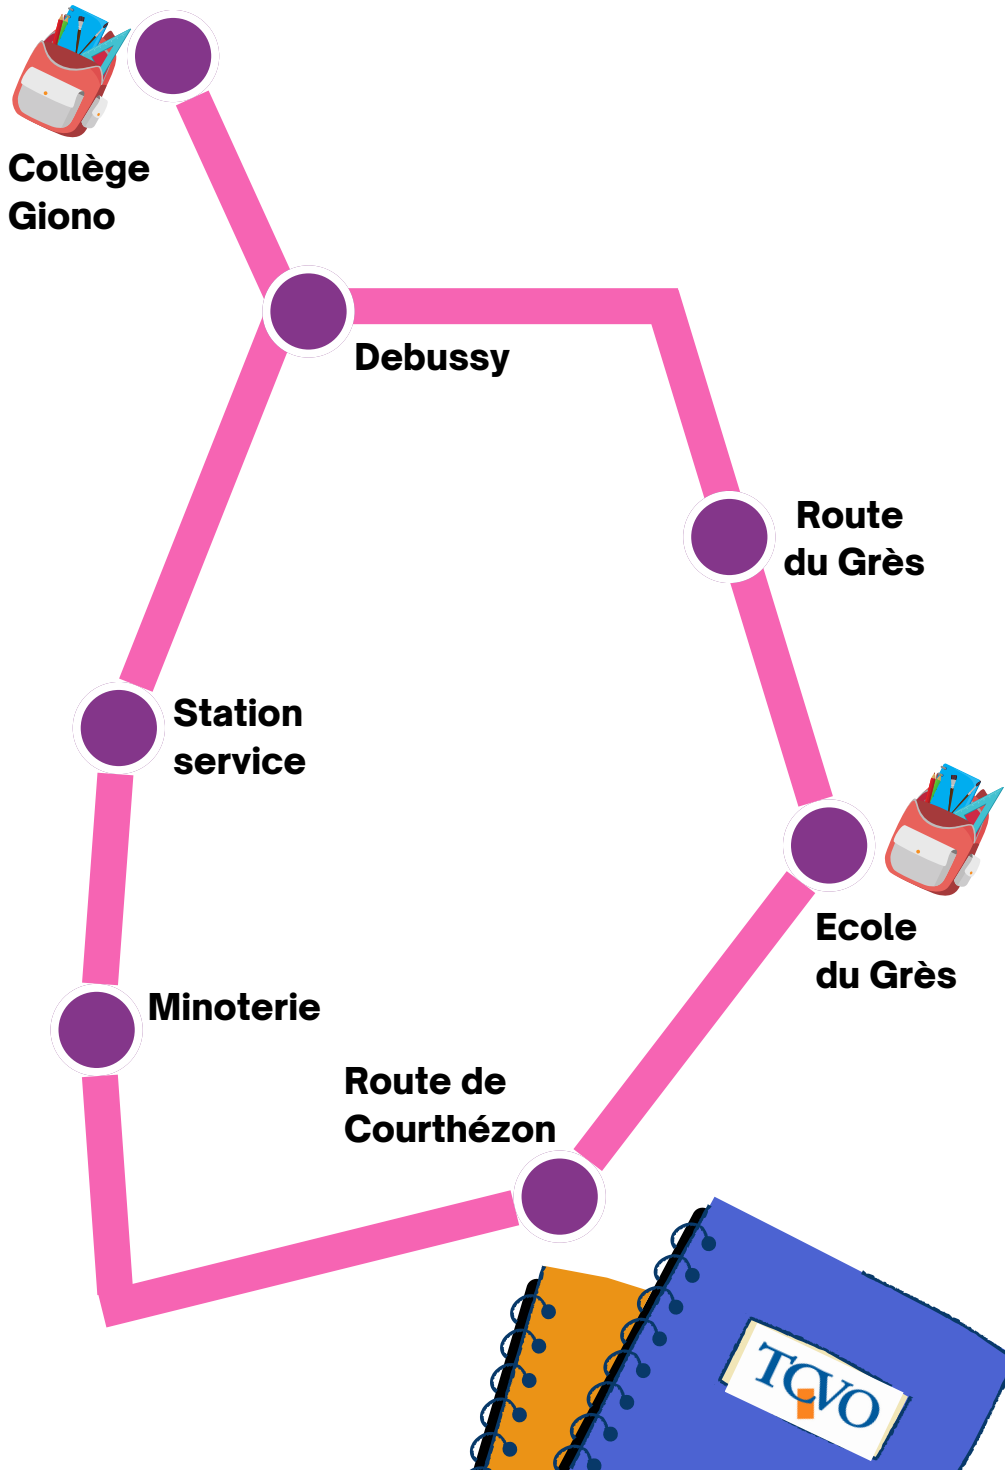

Horaires valables à compter du 06/11/23 en période scolaire

horaires susceptibles de modifications selon les aléas de la circulations, grèves, travaux. + d'informations sur tcvo.fr